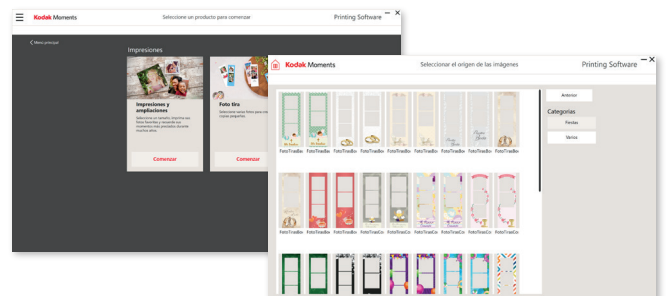

Junto al software **Kodak Moments Printing Software** te permitirá imprimir foto tiras y bordes personalizados, editar fotos estándar e imprimir foto ID en simples pasos.

Diseña tus propios bordes e incorpóralos al software en simples pasos.

Ahora podrás diseñar tus bordes personalizados, subirlos al software y ofrecer un producto diferencial para cada evento. El nuevo software **KMPS** te permitirá aplicar el mismo borde a todas las fotos que desees para minimizar el tiempo de impresión y ofrecer mayor cantidad de productos maximizando tus ingresos. Incluye una galería de bordes y foto tiras como referencia.

Foto Tiras: El producto más elegido en eventos.

El **KMPS** te permitirá incorporar diferentes diseños de foto tiras y personalizarlas para cada evento. Al seleccionar cada diseño se imprimirán 2 foto tiras para una mayor productividad del insumo, logrando una mayor satisfacción del cliente.