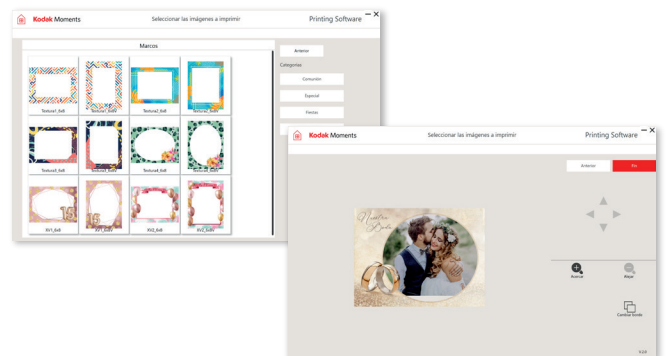

DESEMPEÑO ROBUSTO Y CONFIABLE.

Impresora **KODAK** 6900

Kodak Moments Printing Software

CALIDAD, DURABILIDAD Y RENTABILIDAD.

Presentamos la **impresora fotográfica Kodak 6900** de alta velocidad y gran volumen, la única impresora térmica del mercado actual que ofrece tecnología de impresión panorámica térmica patentada.

Junto al software **Kodak Moments Printing Software** te permitirá imprimir foto tiras y bordes personalizados, editar fotos estándar e imprimir foto ID en simples pasos.

Diseña tus propios bordes e incorpóralos al software en simples pasos.

Ahora podrás diseñar tus bordes personalizados, subirlos al software y ofrecer un producto diferencial para cada evento. El nuevo software **KMPS** te permitirá aplicar el mismo borde a todas las fotos que desees para minimizar el tiempo de impresión y ofrecer mayor cantidad de productos maximizando tus ingresos. Incluye una galería de bordes y foto tiras como referencia.

Foto Tiras: El producto más elegido en eventos.

El **KMPS** te permitirá incorporar diferentes diseños de foto tiras y personalizarlas para cada evento. Al seleccionar cada diseño se imprimirán 2 foto tiras para una mayor productividad del insumo, logrando una mayor satisfacción del cliente.