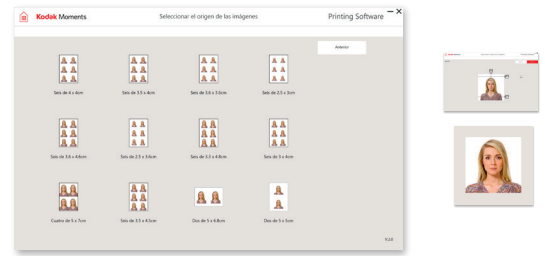

Ofrece foto ID y aumenta tu rentabilidad.

Foto ID es uno de los servicios más rentables de nuestro portafolio. Al seleccionar el producto foto ID podrás elegir entre 11 tamaños estándar de foto identificación y seleccionar el área de recorte, rebase superior e inferior, así como el centrado de la imagen para obtener resultados de manera profesional.